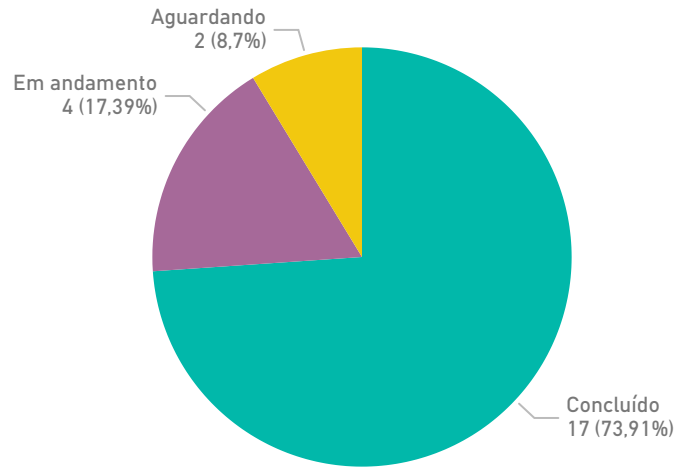

Período em análise

01/05/2026

30/05/2026

Tempo médio da criação até a conclusão

**5,29**  
DIAS

Tempo médio da criação até o início

**0,38**  
DIAS

Comunicações por dia através do 'Fala.ai'