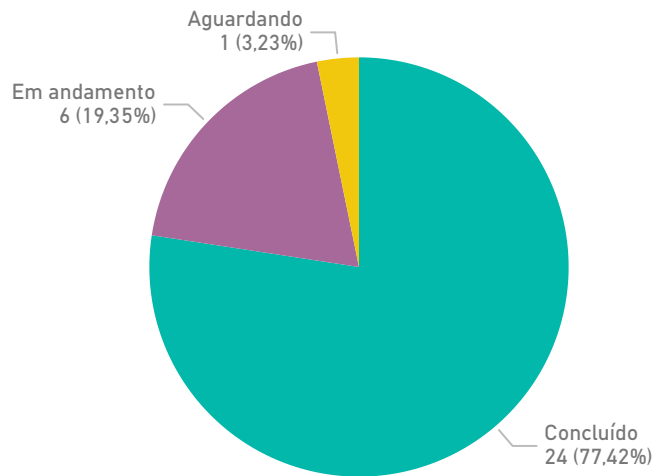

Período em análise

01/04/2026

30/04/2026

Tempo médio da criação até a conclusão

10,71

DIAS

Tempo médio da criação até o início

2,17

DIAS

Comunicações por dia através do 'Fala.ai'

Aguardando Concluído Em andamento