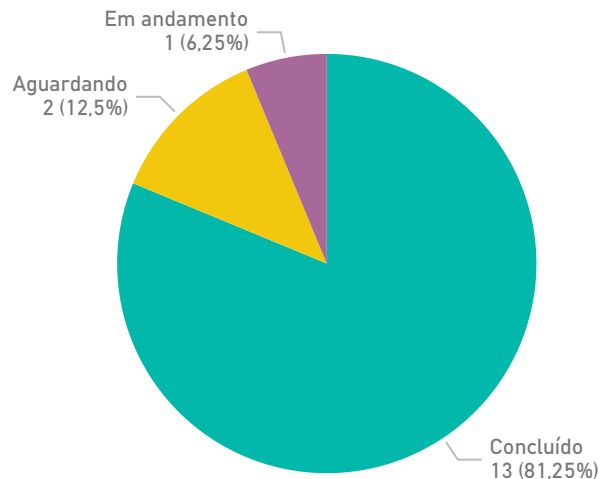

Período em análise

01/03/2024

31/03/2024

Tempo médio da criação até a conclusão

5,08

DIAS

Tempo médio da criação até o início

0,14

DIAS

Comunicações por dia através do 'Fala.ai'

● Aguardando ● Concluído ● Em andamento