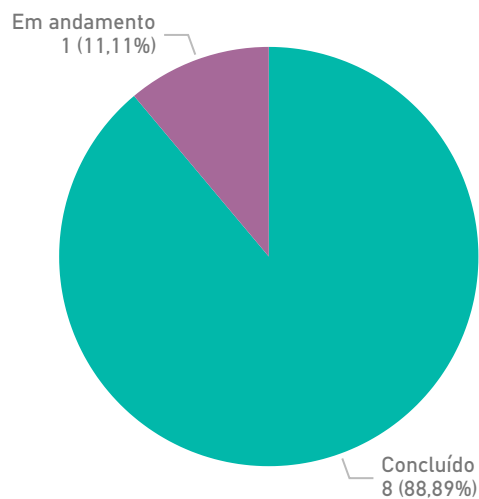

Período em análise

30/11/2023

27/12/2023

Tempo médio da criação até a conclusão

**1,75**

DIAS

Tempo médio da criação até o início

**0,11**

DIAS

Comunicações por dia através do 'Fala.ai'

● Concluído ● Em andamento