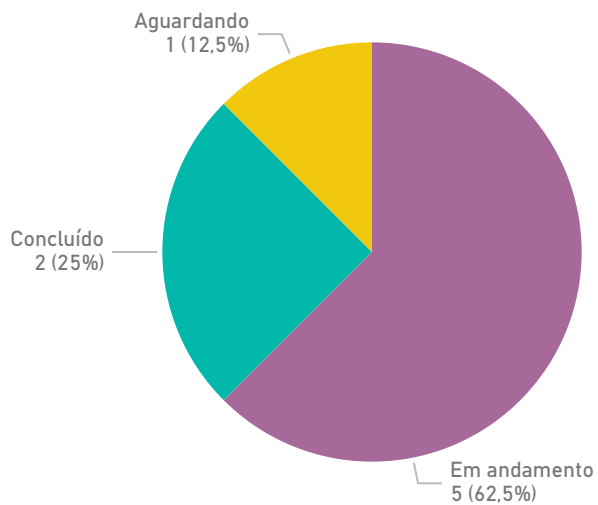

Período em análise

01/05/2023

31/05/2023

Tempo médio da criação até a conclusão

**0,50**

DIAS

Tempo médio da criação até o início

**1,57**

DIAS

Comunicações por dia através do 'Fala.ai'

Aguardando Concluído Em andamento