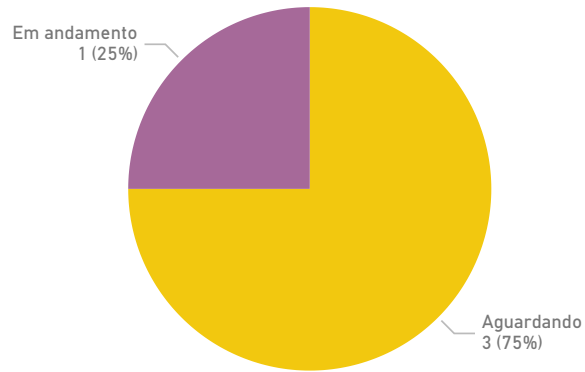

Período em análise

01/12/2021

31/01/2022

Tempo médio da criação até a conclusão

(Em branco)

DIAS

Tempo médio da criação até o início

0,00

DIAS

Comunicações por dia através do 'Fala.ai'

Aguardando Em andamento