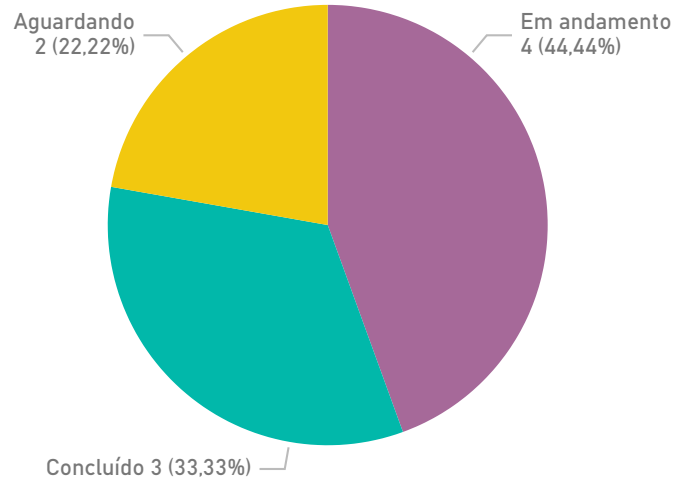

Período em análise

01/11/2021

30/11/2021

Tempo médio da criação até a conclusão

0,00

DIAS

Tempo médio da criação até o início

0,00

DIAS

Comunicações por dia através do 'Fala.ai'

Aguardando Concluído Em andamento