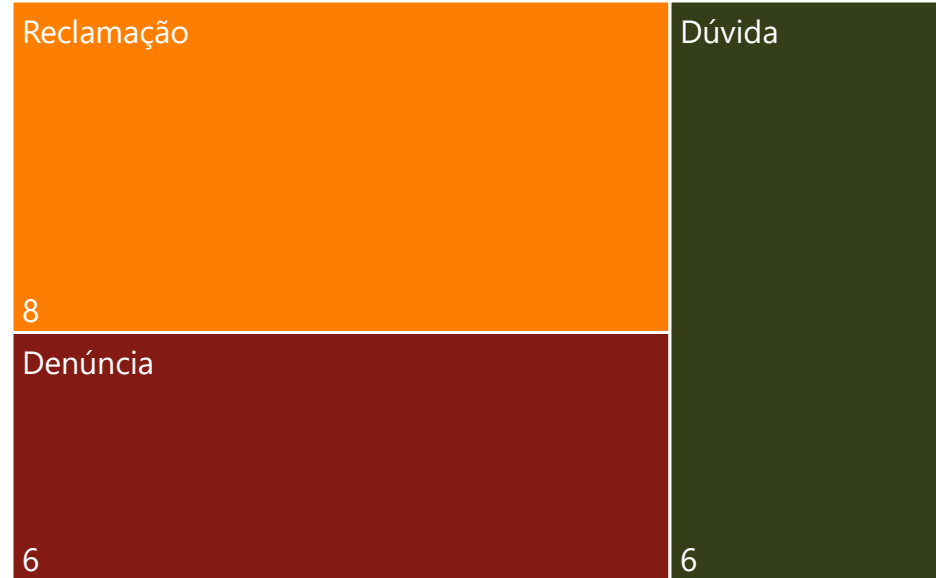

Período em análise

01/04/2024

25/04/2024

Tempo médio da criação até a conclusão

10,65

DIAS

Tempo médio da criação até o início

2,35

DIAS

Comunicações por dia através do 'Fala.ai'

● Concluído ● Em andamento