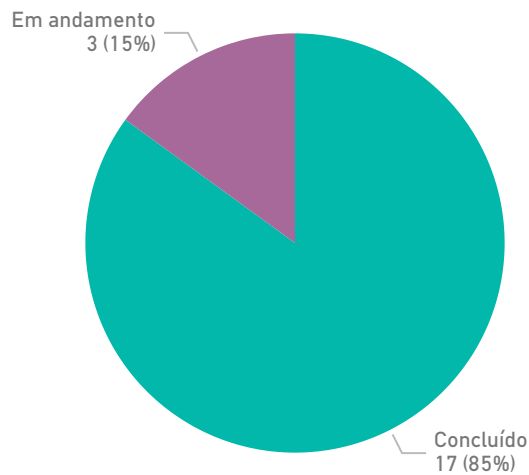

Período em análise

01/04/2024

25/04/2024

Tempo médio da criação até a conclusão

10,65

DIAS

Tempo médio da criação até o início

2,35

DIAS

Comunicações por dia através do 'Fala.ai'

● Concluído ● Em andamento