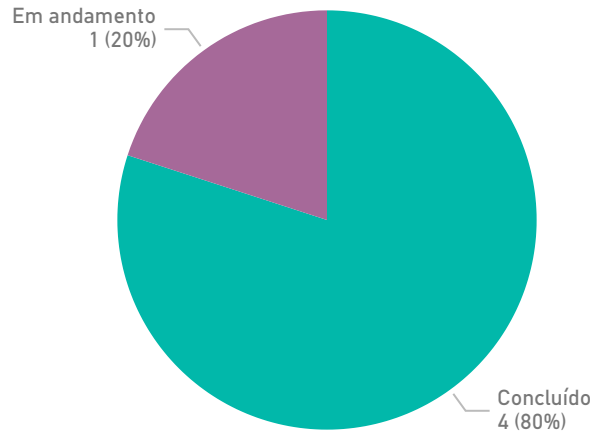

Período em análise

01/01/2024

29/01/2024

Tempo médio da criação até a conclusão

3,25
DIAS

Tempo médio da criação até o início

0,00
DIAS

Comunicações por dia através do 'Fala.ai'