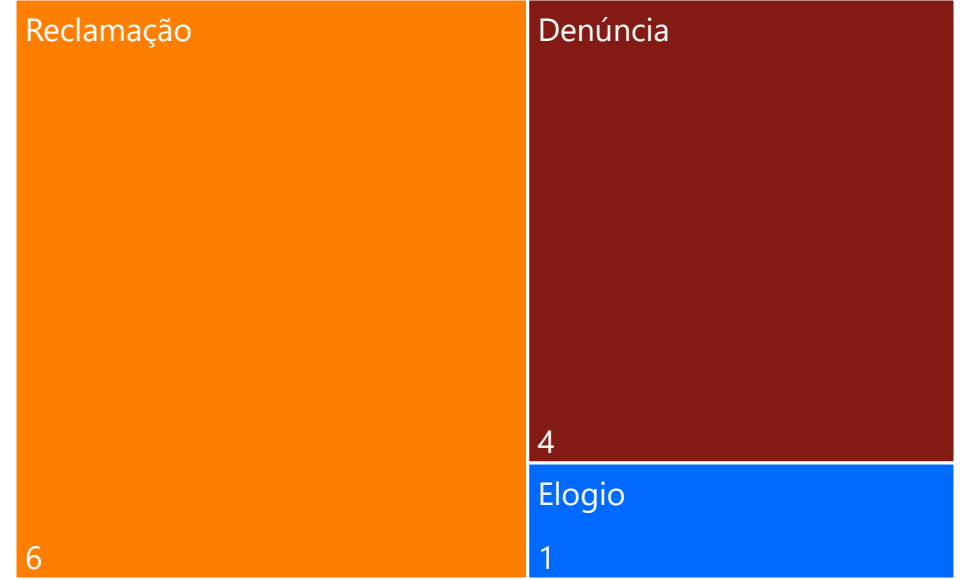

Período em análise

01/07/2023

25/07/2023

Concluído 11 (100%)

Tempo médio da criação até a conclusão

**7,09**

DIAS

Tempo médio da criação até o início

**0,55**

DIAS

Comunicações por dia através do 'Fala.ai'

● Concluído