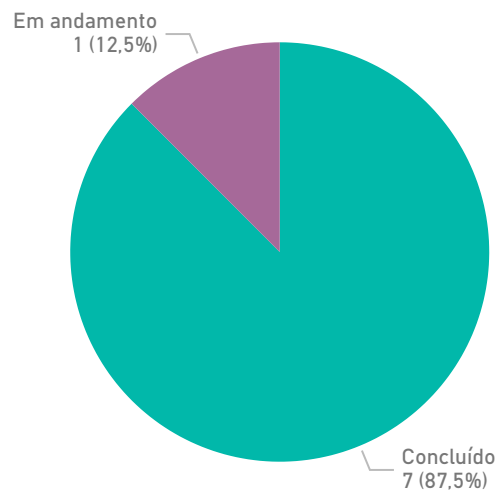

Período em análise

01/01/2023

31/01/2023

Tempo médio da criação até a conclusão

**3,57**

DIAS

Tempo médio da criação até o início

**2,71**

DIAS

Comunicações por dia através do 'Fala.ai'

● Concluído ● Em andamento