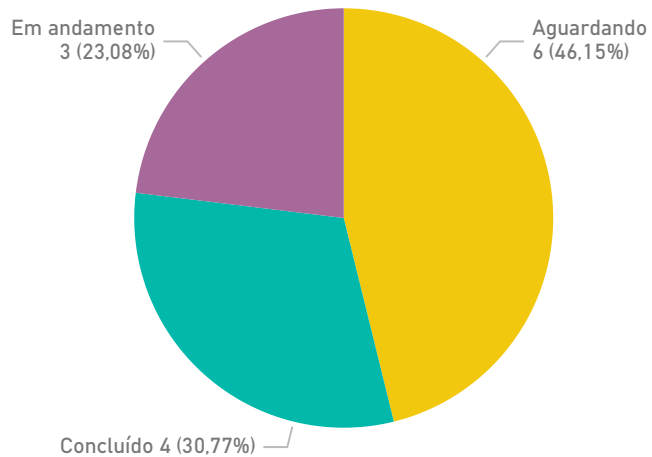

Período em análise

31/10/2022

15/12/2022

Tempo médio da criação até a conclusão

7,50

DIAS

Tempo médio da criação até o início

14,50

DIAS

Comunicações por dia através do 'Fala.ai'

Aguardando Concluído Em andamento