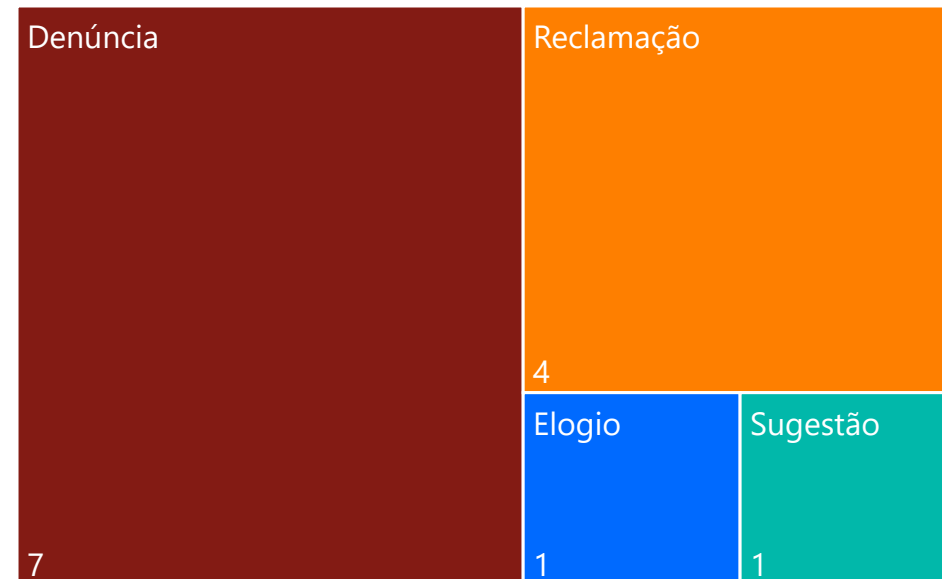

Período em análise

31/10/2022

15/12/2022

Tempo médio da criação até a conclusão

7,50

DIAS

Tempo médio da criação até o início

14,50

DIAS

Comunicações por dia através do 'Fala.ai'

Aguardando Concluído Em andamento