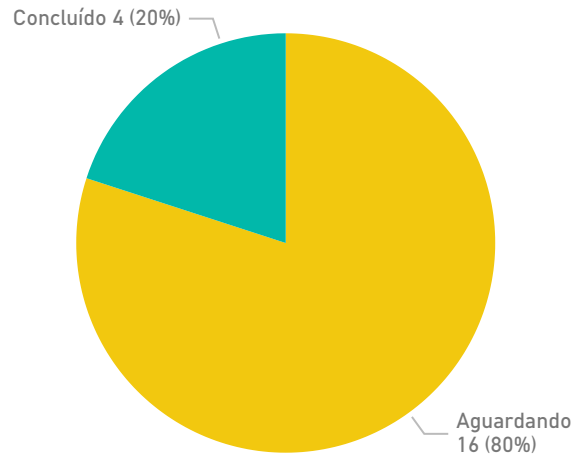

Período em análise

01/04/2022 16/05/2022

Tempo médio da criação até a conclusão

21,75
DIAS

Tempo médio da criação até o início

21,75
DIAS

Comunicações por dia através do 'Fala.ai'

Aguardando Concluído