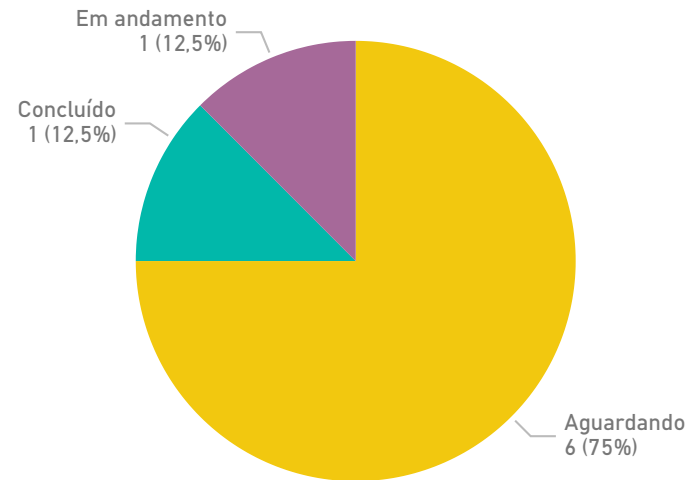

Período em análise

01/10/2021 31/10/2021

Tempo médio da criação até a conclusão

0,00

DIAS

Tempo médio da criação até o início

0,00

DIAS

Comunicações por dia através do 'Fala.ai'

Aguardando Concluído Em andamento