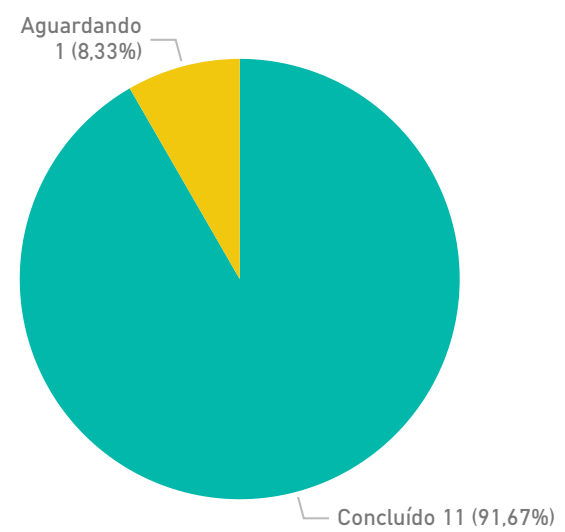

Período em análise

01/08/2021 31/08/2021

Tempo médio até a conclusão  
**13,73**  
DIAS

Tempo médio até o início  
**22,00**  
MINUTOS

Comunicações por dia (fala.ai)

Aguardando Concluído